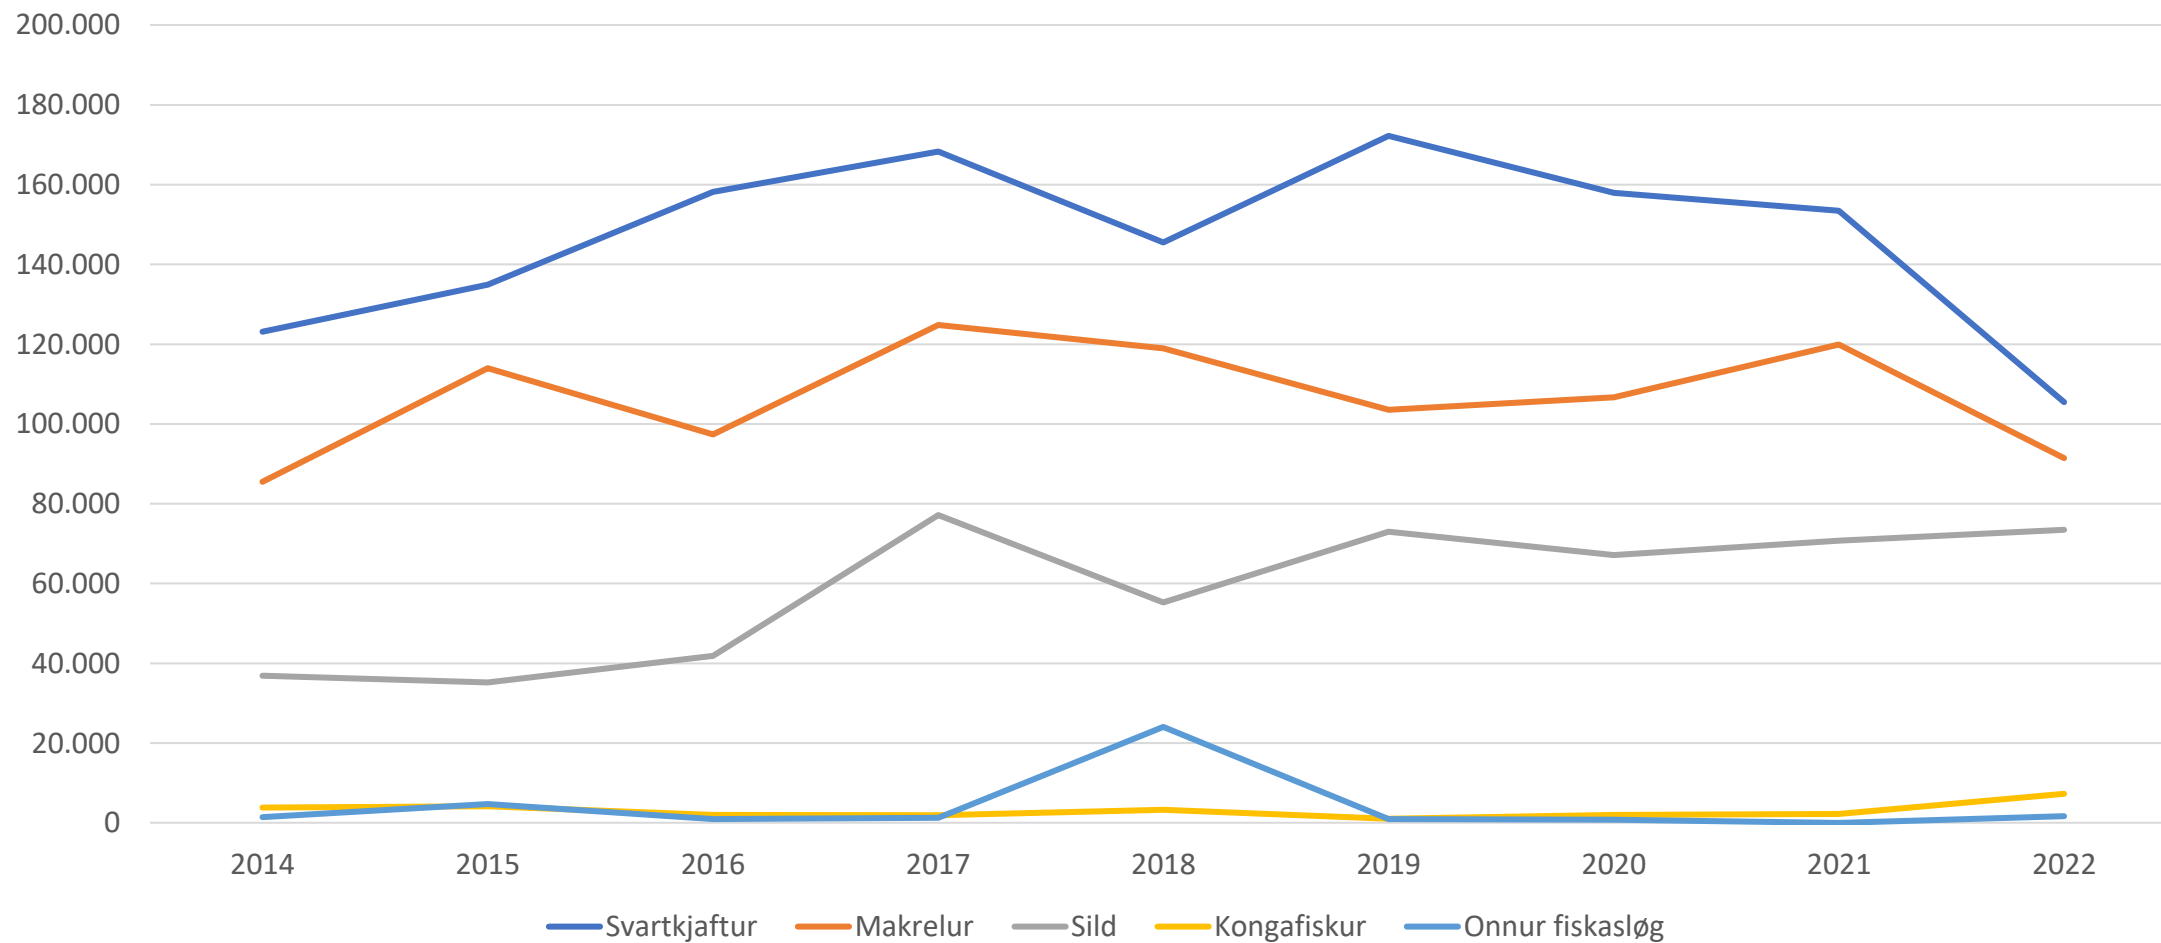

Fiskasløg

Tons

Fiskasløg umskipa og lossa í land