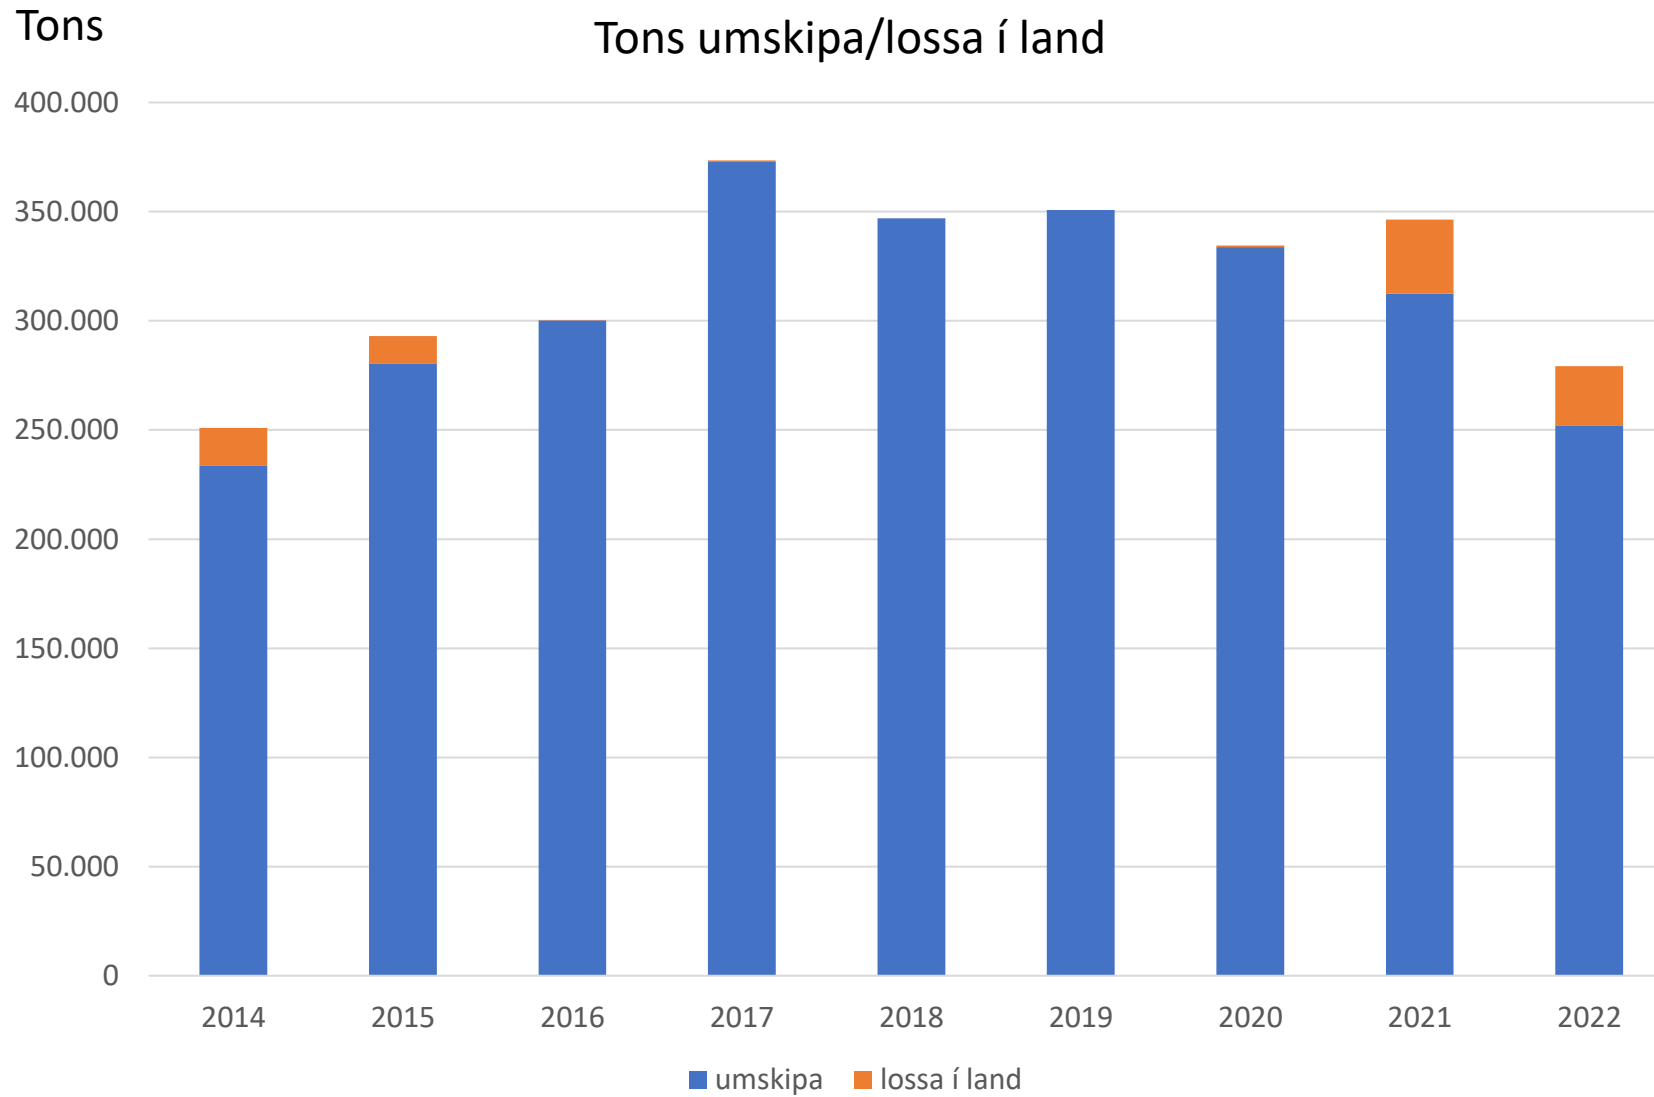

# Russisk skip í Føroyskum havnum

<b>Lossa ímillum skip</b>	<b>2014</b>	<b>2015</b>	<b>2016</b>	<b>2017</b>	<b>2018</b>	<b>2019</b>	<b>2020</b>	<b>2021</b>	<b>2022</b>	<b>Tilsamans</b>
<b>Svartkjafur</b>	113.393.006	128.700.757	158.161.104	168.323.706	145.483.220	172.210.689	157.672.931	152.117.337	87.167.616	<b>1.283.230.366</b>
<b>Makrelur</b>	80.589.812	112.039.200	97.353.141	124.483.077	118.929.245	103.560.787	106.685.797	107.439.368	86.447.442	<b>937.527.869</b>
<b>Sild</b>	35.239.110	33.930.717	41.839.449	77.198.899	55.248.827	72.959.488	67.102.286	50.796.300	71.534.493	<b>505.849.569</b>
<b>Kongafiskur</b>	3.861.161	4.155.349	1.896.360	1.487.819	3.261.795	1.041.002	1.954.421	2.202.089	6.721.070	<b>26.581.066</b>
<b>Onnur fiskasløg</b>	694.178	1.469.585	936.702	1.227.529	24.063.199	942.515	344.791	4.410	205.584	<b>29.888.493</b>
	<b>233.777.267</b>	<b>280.295.608</b>	<b>300.186.756</b>	<b>372.721.030</b>	<b>346.986.286</b>	<b>350.714.481</b>	<b>333.760.226</b>	<b>312.559.504</b>	<b>252.076.205</b>	<b>2.783.077.363</b>
<b>Lossa í land</b>										
<b>Svartkjaftur</b>	9.761.680	6.257.324	0	0	0	0	290.058	1.335.730	18.277.306	<b>35.922.098</b>
<b>Makrelur</b>	4.949.201	1.912.077	0	330.770	0	0	0	12.495.758	5.029.513	<b>24.717.319</b>
<b>Sild</b>	1.647.561	1.259.054	0	446	0	0	0	19.969.556	1.901.227	<b>24.777.844</b>
<b>Kongafiskur</b>	586	12.377	123.750	410.652	0	0	5.076	0	577.287	<b>1.129.728</b>
<b>Onnur fiskasløg</b>	764.228	3.230.542	0	7.712	0	0	434.489	0	1.444.452	<b>5.881.423</b>
	<b>17.123.256</b>	<b>12.671.374</b>	<b>123.750</b>	<b>749.580</b>	<b>0</b>	<b>0</b>	<b>729.623</b>	<b>33.801.044</b>	<b>27.229.785</b>	<b>92.428.412</b>
<b>Tilsamans</b>	<b>250.900.523</b>	<b>292.966.982</b>	<b>300.310.506</b>	<b>373.470.610</b>	<b>346.986.286</b>	<b>350.714.481</b>	<b>334.489.849</b>	<b>346.360.548</b>	<b>279.305.990</b>	<b>2.875.505.775</b>

# Russisk skip í Føroyskum havnum

# Fiskasløg

Tons

Fiskasløg umskipa og lossa í land